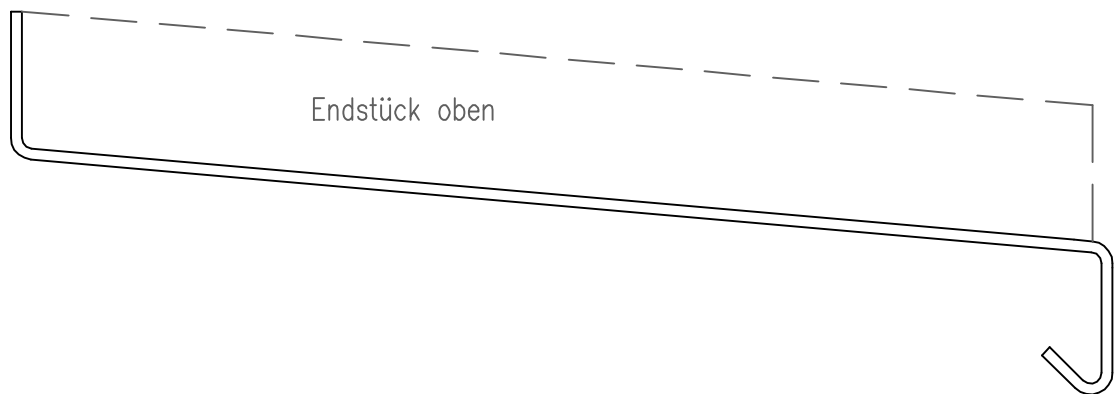

SPICKER GmbH & Co. KG Telefon 02542/4041 Fax 6692

Serie FB (gekantete Ausführung)

Fensterbänke gemäß Abbildung bis 6.000 mm möglich.
Preise auf Anfrage.