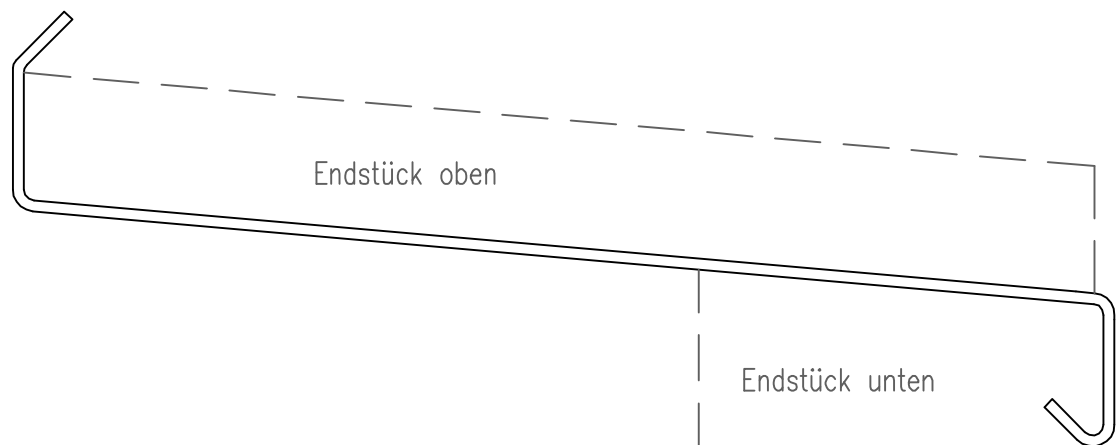

SPICKER GmbH & Co. KG Telefon 02542/4041 Fax 6692

Serie FB (gekantete Ausführung)

Fensterbänke gemäß Abbildung bis 6.000 mm möglich.
Preise auf Anfrage.